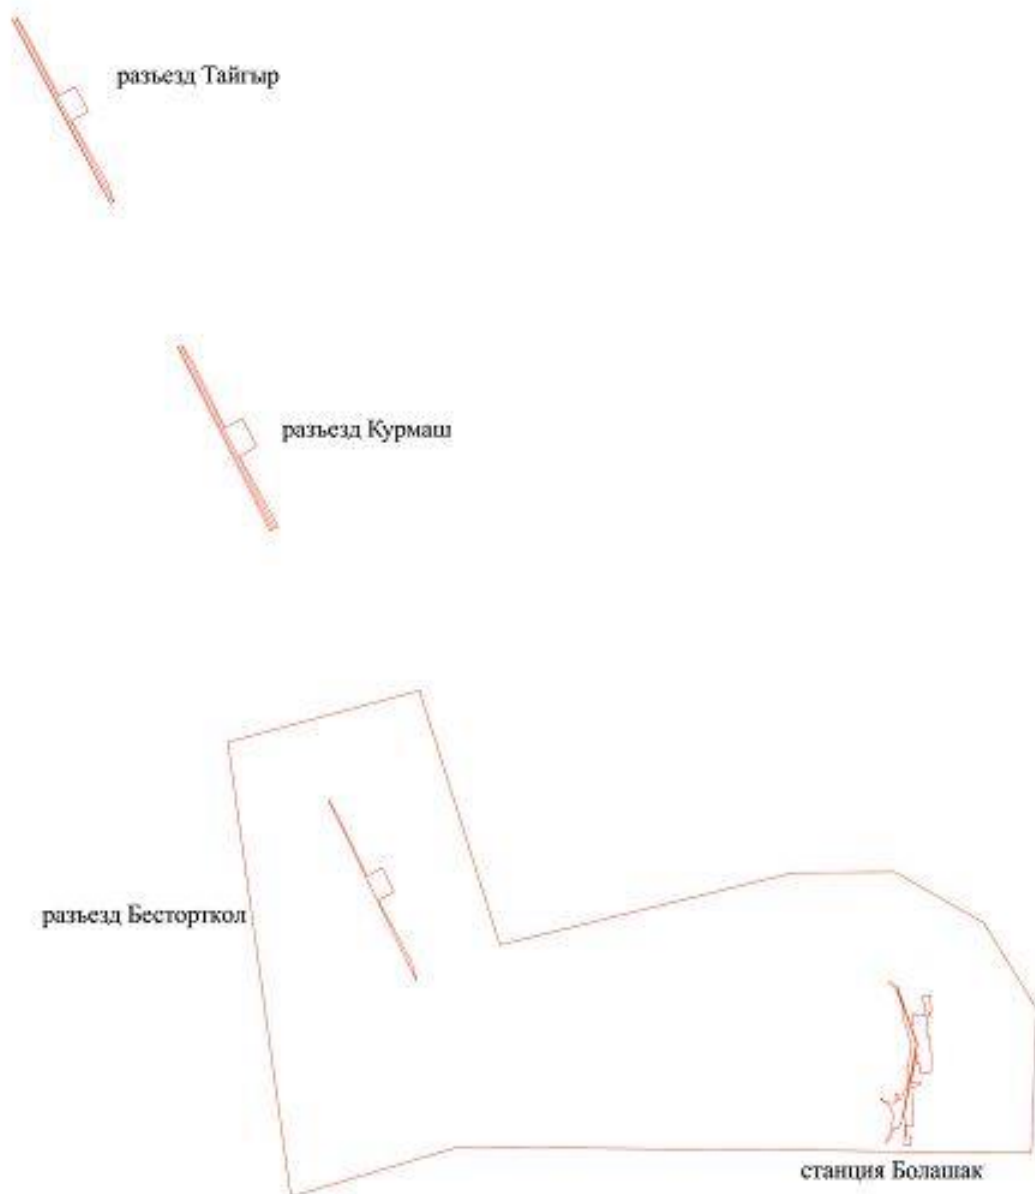

Границы села Болашак

разъезд Тайгыр - 5,23 га
разъезд Курмаш - 6,73 га
разъезд Бесторткол и станция Болашак - 15000,0 га
Общая площадь села Болашак - 15011,96 га

Приложение-2 к постановлению
акимата №198 от 29 июня 2015 года и
решению Каракиянского районного
маслихата №27/283 от 29 июня 2015 года

Болашақ ауылының шекарасы

Тайғыр бекеті- 5,23 га
Құрмаш бекеті- 6,73 га
Бестөрткөл бекеті және Болашақ станциясы - 15000,0 га
Болашақ ауылының жалпы көлемі- 15011,96 га

Қаракия ауданы әкімдігінің
2015 жылғы 29 маусымдағы
№198 қаулысы мен
Қаракия аудандық маслихатының
2015 жылғы 29 маусымдағы
№27/283 шешіміне 2-қосымша

Тайғыр бекеті

Құрмаш бекеті

Бестөрткөл бекеті

Болашақ станциясы